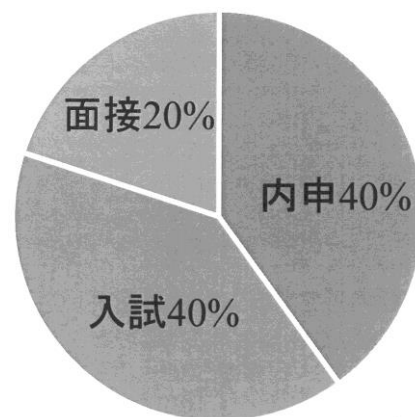

3. 中学1年生・中学2年生へ

---

(1) 学力診断テストについて

12/3(金)に学力診断テストがあります。

(2) 学校の成績(内申)について

高校入試の資料には中学の成績(内申)が入ります。高校によって配分は違います。今回、内申比重の高い高校をあげます。

<川和, 横浜平沼, 横浜国際, 市ヶ尾, 戸塚, 港北, 鶴見, 岸根, 城郷, 新栄, 新羽など(荏田, 白山などはさらに内申重視)>

こういった学校は成績が良いと、受験がかなり有利になります。また、単願または併願(滑り止め)として私立高校を受験しますが、神奈川県私立高校は、ほぼ、学校の成績で合否が決まります。本当に成績(内申点)は重要なのです。定期テストや提出物、授業姿勢など意識して取り組みましょう。

ウインドの先生も頑張ります。一緒に頑張りましょう!!!

受験における割合の例

4. 小学部の生徒へ

<がんばろう! 小学生実力テストの範囲>

小4 国語：漢字、言葉の使い分け、擬声語、擬態語、文章
算数：がい数、計算のきまり、垂直・平行、四角形、復習

小5 国語：漢字、敬語、同訓異字、同音意義語、文章
算数：計算、面積、単位数、図形、文章、復習
理科：植物 社会：都道府県の特徴

小6 国語：漢字、敬語、むずかしい和語、文章
算数：計算、比例と反比例、図形、文章、復習
理科：水溶液 社会：年号暗記

<小学6年生公開授業のお知らせ>

11/26, 12/1 に、ウインドに来ていない子に向けて公開授業を行います。塾を探している友達がいいたらぜひ誘ってみてくださいね。(この日以外にも授業見学は可能です)