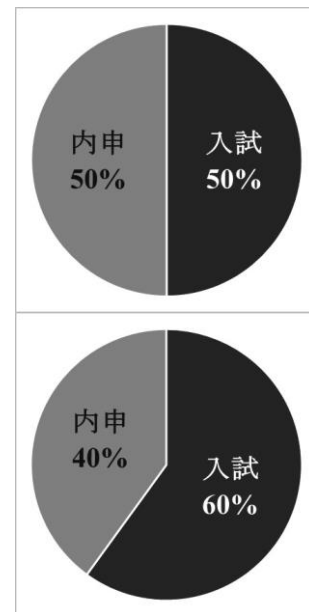

もしも届いていないようでしたらご確認ください(冬期講習はウインド生必修となります)。また、講習に関する詳しい内容等はホームページをご確認ください。

2. 中学3年生へ

(1) 成績について

成績がわかり次第、クラス担任まで教えてください。

(2) 帰りは寄り道せず、外で騒がないようにしましょう。

(3) 1月模擬試験について

冬期講習後には模擬試験があります。

ここでしっかりと結果が出せるように、塾の授業や宿題はもちろん、自分でできる勉強をどんどん見つけて努力することで、実力を伸ばしておきましょう。

(4) ◎ウインド名物! 入試対策特別補習のお知らせ◎

12月の模擬試験前および1月11日からは火曜・木曜も6:10からの授業になります。入試に向けて追い込みをかけましょう!!

3. 中学1年生・中学2年生へ

(1) 学力診断テストについて

12/1(金)に学力診断テストがあります。

(2) 学校の成績(内申)について

高校入試の資料には中学の成績(内申)が入ります。
高校によって配分は違います。今回、内申比重の高い高校をあげます。

<光陵, 横浜平沼, 市ヶ尾, 戸塚, 港北, 鶴見, 岸根, 城郷, 新栄など(荏田, 新羽, 白山などはさらに内申重視!)>
こういった学校は成績が良いと、受験がかなり有利になります。また、単願または併願(滑り止め)として私立高校を受験しますが、神奈川県私立高校は、ほぼ、学校の成績で否が決まります。本当に成績(内申点)は重要なのです。

4. 小学部の生徒へ

<がんばろう! 小学生実力テストの範囲>