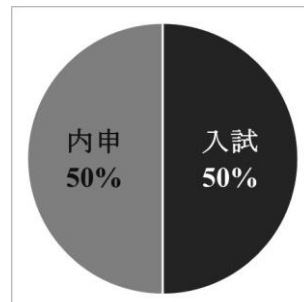

3. 中学1年生・中学2年生へ

---

(1) 学力診断テストについて

12/6(金)に学力診断テストがあります。

(2) 学校の成績(内申)について

高校入試の資料には中学の成績(内申)が入ります。
高校によって配分は違います。今回、内申比重の高い高校をあげます。

＜光陵、横浜平沼、市ヶ尾、戸塚、港北、鶴見、岸根、城郷、
新栄など(荏田、新羽、白山などはさらに内申重視!)＞
こういった学校は成績が良いと、受験がかなり有利になります。また、単願または併願(滑り止め)として私立高校を受験しますが、神奈川県私立高校は、ほぼ、学校の成績で合格が決まります。本当に成績(内申点)は重要なのです。

定期テストや提出物、授業姿勢など意識して取り組みましよう。

ウインドの先生も頑張ります。一緒に頑張りましよう!!!

4. 小学部の生徒へ

<がんばろう! 小学生実力テストの範囲>

小4 国語：漢字、言葉の使い分け、擬声語、擬態語、文章
算数：がい数、計算のきまり、垂直・平行、四角形、復習

小5 国語：漢字、敬語、同訓異字、同音意義語、文章
算数：計算、面積、単位量、図形、文章、復習
理科：植物   社会：都道府県の特徴

小6 国語：漢字、敬語、むずかしい和語、文章
算数：計算、比例と反比例、図形、文章、復習
理科：水溶液   社会：年号暗記