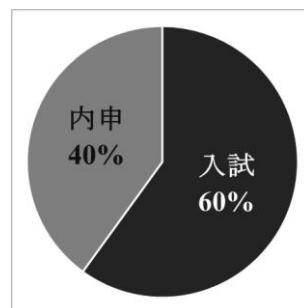

3. 中学1年生・中学2年生へ

---

(1) 学力診断テストについて

12/6(金)に学力診断テストがあります。

(2) 学校の成績(内申)について

高校入試の資料には中学の成績(内申)が入ります。
高校によって配分は違います。今回、内申比重の高い高校をあげます。

＜光陵、横浜平沼、市ヶ尾、戸塚、港北、鶴見、岸根、城郷、
新栄など(荏田、新羽、白山などはさらに内申重視!)＞
こういった学校は成績が良いと、受験がかなり有利になります。また、単願または併願(滑り止め)として私立高校を受験しますが、神奈川県私立高校は、ほぼ、学校の成績で合格が決まります。本当に成績(内申点)は重要なのです。

定期テストや提出物、授業姿勢など意識して取り組みましよう。

ウインドの先生も頑張ります。一緒に頑張りましよう!!!

4. 小学部の生徒へ

<がんばろう! 小学生実力テストの範囲>

小4 国語：漢字、言葉の使い分け、擬声語、擬態語、文章
算数：がい数、計算のきまり、垂直・平行、四角形、復習

小5 国語：漢字、敬語、同訓異字、同音意義語、文章
算数：計算、面積、単位量、図形、文章、復習
理科：植物   社会：都道府県の特徴

小6 国語：漢字、敬語、むずかしい和語、文章
算数：計算、比例と反比例、図形、文章、復習
理科：水溶液   社会：年号暗記